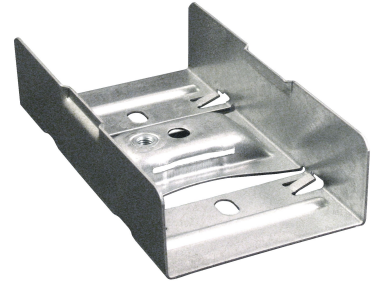

FDV

Bærende skjøtejern 150 Sendz MP-334S
El.nr. 1353062

Høyde (mm)	42
Bredde (mm)	147
Lengde (mm)	180
Vekt (g)	390

Skjøten har en innebygd bærekonsoll. Låseklips brukes for låsing av skjøten på banebredde 100-600 mm.

Makslast for bærende skjøtejern: 150 kg ved jevnt fordelt last.
Bruddlast: = 1,7ggr makslast.